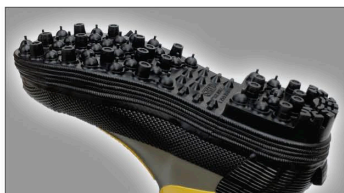

TH-710

ツインフーズ・安全スパイクブーツ

安心の鋼製先芯入 丈夫なアッパー 良く踏ん張れる

扱いやすい丈、スリムなサイズ感で履き疲れにくい。アッパーに柔軟で丈夫な合成繊維貼り合わせのゴム生地を使用しているので一般的なゴム生地より破れ、裂けに強く耐久性があります。

つま先で踏ん張る力をサポートする!

踏張魂FREE内蔵

ふんばりソール フリー

「指股がない地下足袋」を意識した特殊形状のインソールがブレを抑え踏ん張る力をサポート! 「指股」がなくどの靴下にも対応するので履き合わせ自由(フリー)です。

高強度鋼製先芯入

踏ん張りが効く地下足袋特有の二股形状(指股)の良さをインソールの凹凸で再現。

踏まずにも鉾状の凹凸があるスパイクソール※この部分はゴムのみです。

ゴム+合成繊維の強化生地をアッパーに使用しています。

- 【品番】TH-710
- 【品名】ツインフーズ・安全スパイクブーツ
- 【特長】高強度鋼製先芯入・強化ゴム生地アッパーフード付・踏張魂FREE内蔵
- 【用途】山仕事・土手作業
- 【主材】甲材:ゴム・合成繊維
底材:ゴム・合成樹脂(中底)・金属(先芯・ピン)
- 【カラー】●ブラック
- 【靴丈】胴:25cm/フード:9cm(平均値)
- 【重量】約900g(片足平均値)
- 【サイズ】24.0・25.0・26.0・27.0・28.0・29.0cm
- 【セット数】6足