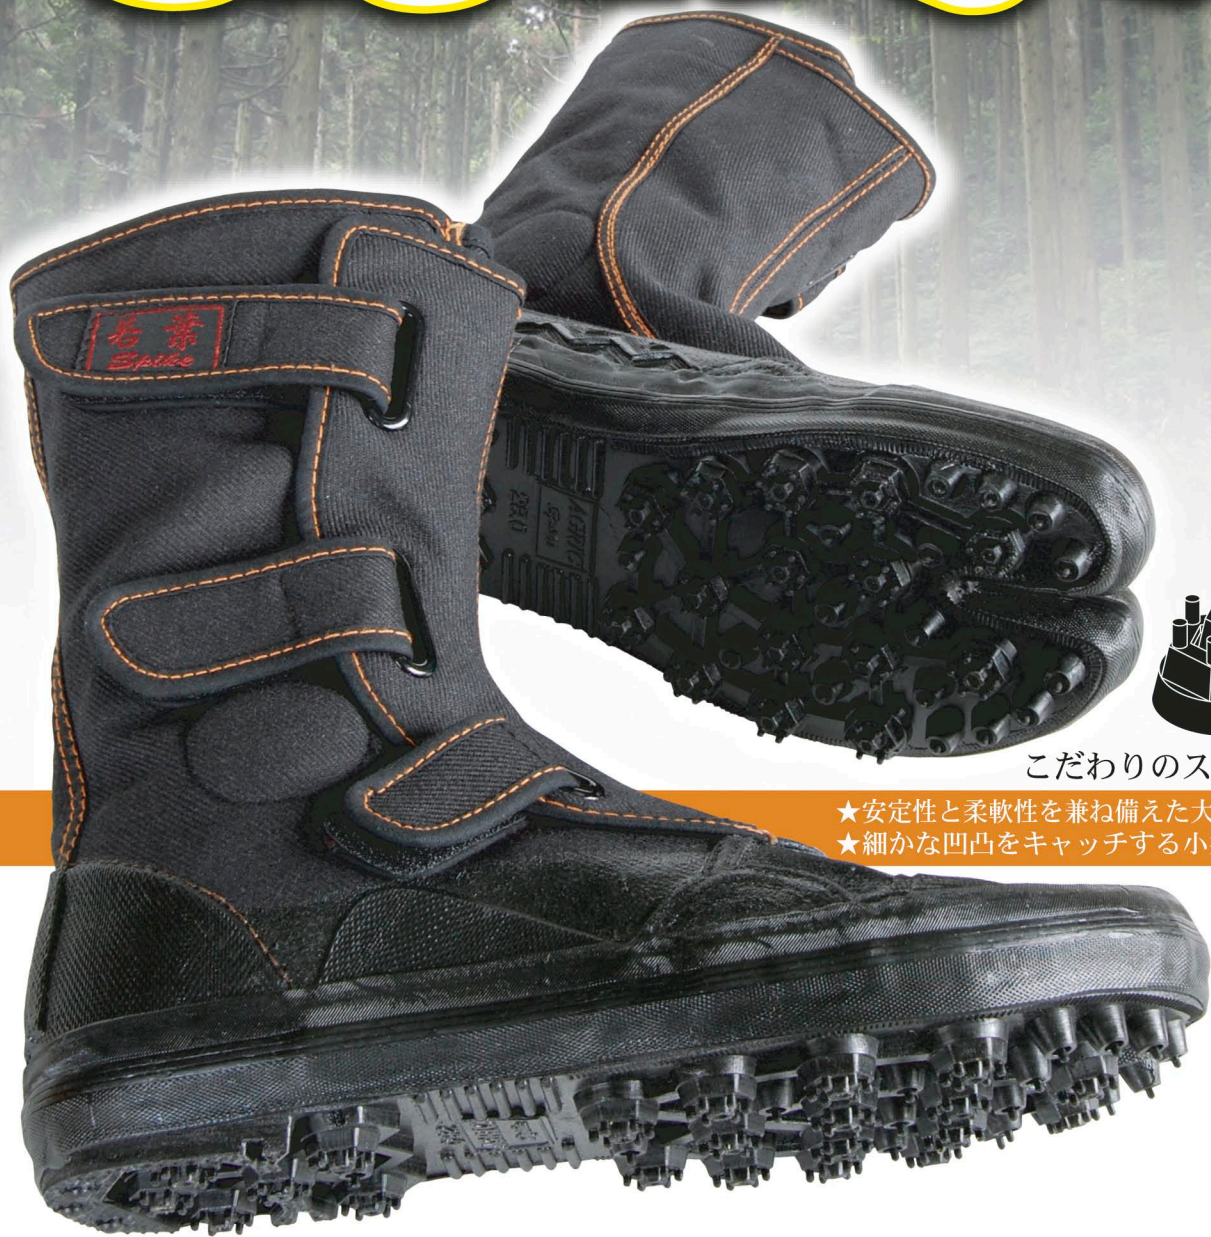

山林作業用 ゴムピンスパイクシューズ

若葉

わかば

こだわりのスパイク底

- ★安定性と柔軟性を兼ね備えた大型ゴムピン
- ★細かな凹凸をキャッチする小型ゴムピン

ゴムピンスパイクシューズ若葉

品番	I-98
カラー	黒
サイズ	24.0~27.0(0.5刻み)・28.0
入足数	1パッキング10足(カートン)入

STAMP

- 柔軟性のあるゴムピンで凸凹な地面をしっかり捉える
- 脱着簡便の大開放マジックバンド式
- 履きロスボン止めによって靴からズボンが抜けにくい
- ナイロン入綿布使用と足下綿布補強加工で丈夫

山林作業に好適!スパイク底シリーズ

当商品の他に鉄ピンスパイク底で鉄芯入りと鉄芯無しのモノをご用意しております。お買い求めの際は、当商品取扱いの販売店までお問い合わせ下さい。